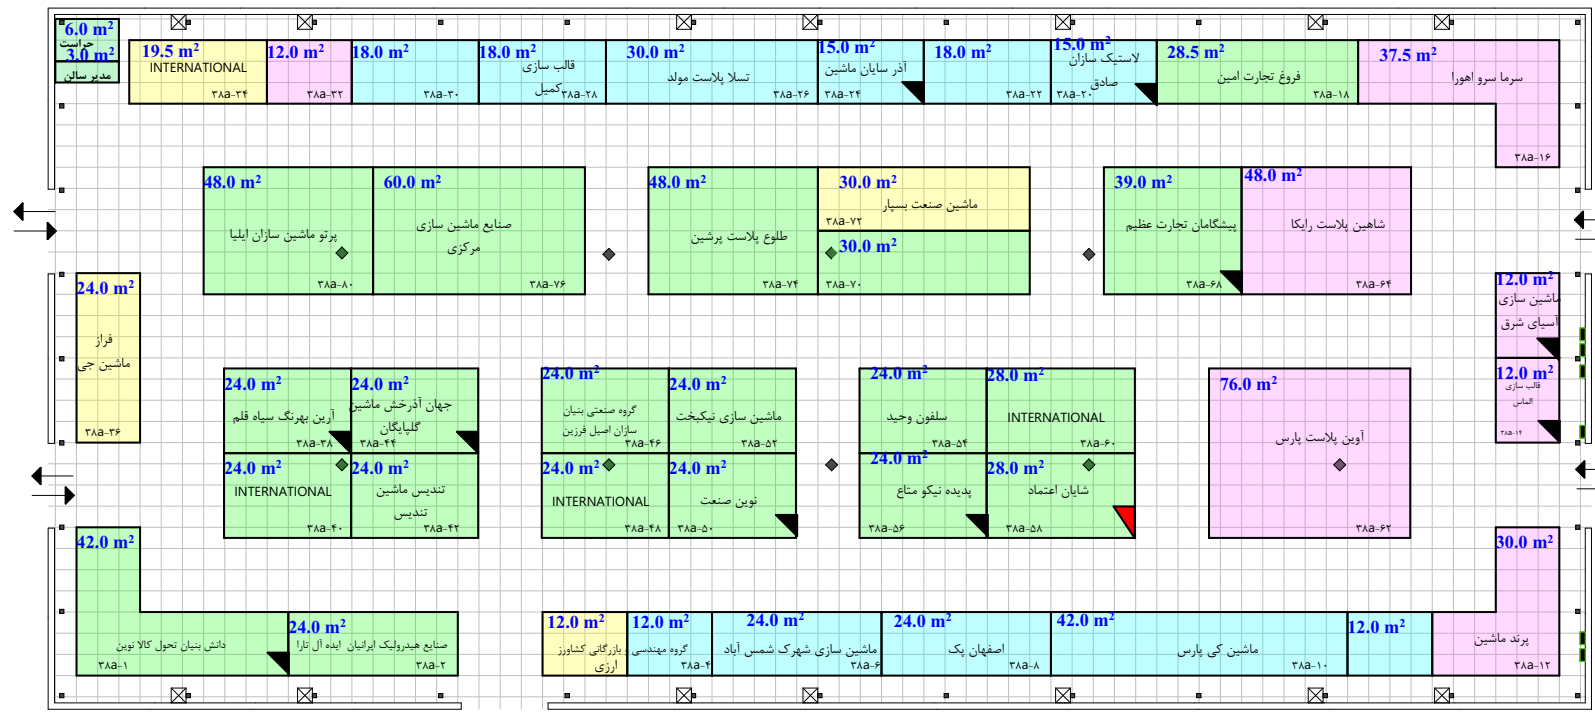

غرف ۴ طرف باز در هر مکان سالن
 غرف روبروی دره‌های اصلی
 غرف سمت چپ و راست دره‌های اصلی

غرفه دو و سه طرف باز

غرفه یک طرف باز

غرفه ارزی

فضای با تجهیزات ریالی

پیش ساخته ویژه

پیش ساخته ریالی

پیش ساخته ارزی

جمع

خودساز ریالی

خودساز ارزی

جمع

غرف ۴ طرف باز در هر مکان سالن

غرف روبروی دره‌های اصلی

غرف سمت چپ و راست دره‌های اصلی

متراژ غرف دو و سه طرف باز

متراژ غرف یک طرف باز

متراژ ارزی

جمع

درب اضطراری

Hall No. 38A

متر مربع
 متر مربع
 متر مربع