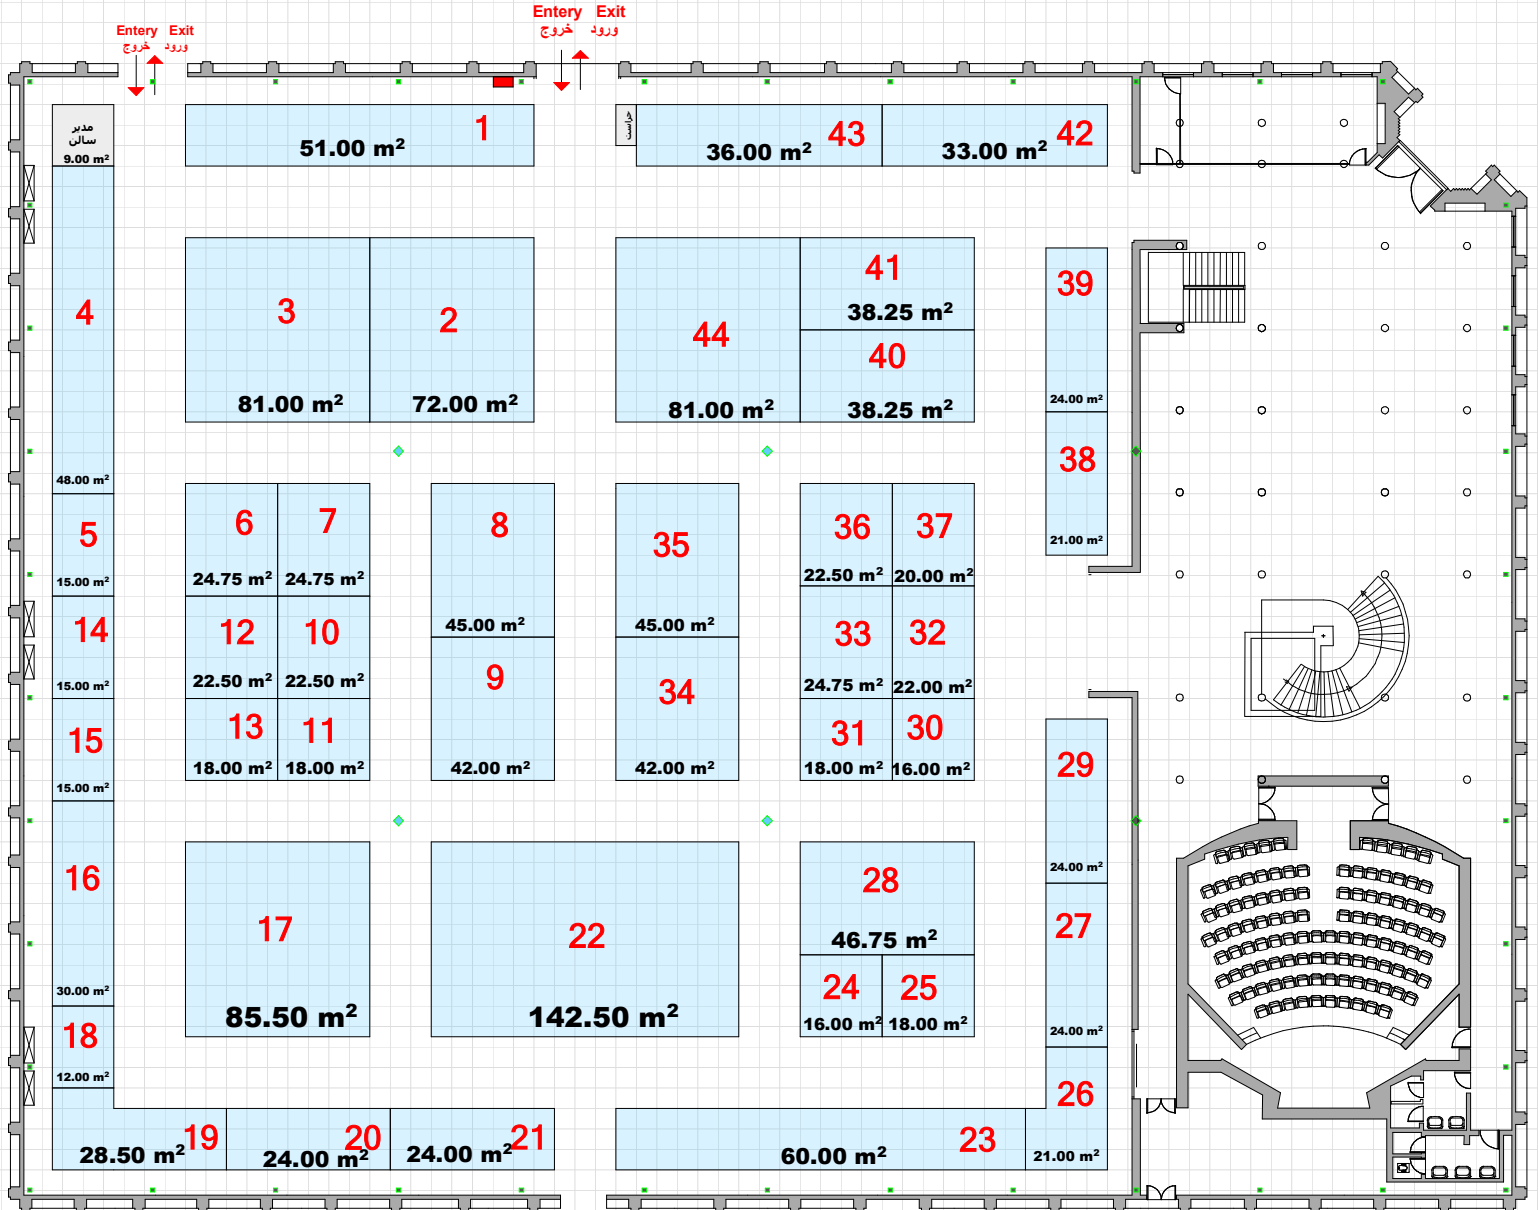

# HALL NO 35

منراژ بیش ساخته ریالی  
 منراژ بیش ساخته ارزی  
 منراژ خودساز ریالی  
 منراژ خودساز ارزی  
 جمع کل  
 دفتر مدیر سالن

منراژ غیر مفید سالن 2943  
 منراژ مصوب سالن 1556  
 منراژ نهایی سالن 1552.5

طراحی و ترسیم : مهرشاد صدیقی

تاریخ ترسیم نقشه

برگزار کننده : شرکت ملی صنایع پتروشیمی

مجری برگزاری : شرکت مشاوران نمایشگاهی سینتاس کیش

88546619-21

22630056-58